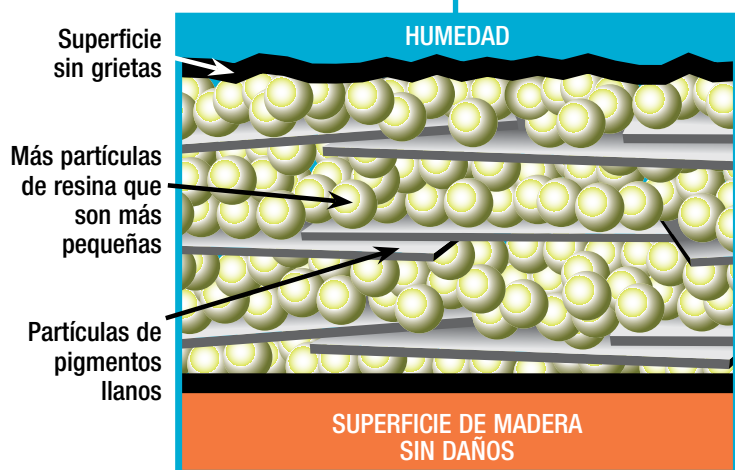

EVERSHIELD®

Pintura acrílica mate de primera calidad para exteriores de madera o albañilería

CÓMO EVERSHIELD® AYUDA A PROTEGER DEL AGRIETAMIENTO LAS SUPERFICIES DE MADERA CRACKING

Cuando la madera se expone al calor y la humedad, se expande y contrae, lo que debilita y agrieta la pintura.

Evershield® contiene capa tras capa de pigmentos allanados que se unen con partículas de resina muy pequeñas. Eso crea una película de pintura sólida pero flexible que resiste el agrietamiento y repele la humedad.

Los productos de nuestros competidores utilizan pigmentos más grandes y de configuración irregular así como menos partículas de resina. Eso hace que la pintura sea menos flexible y crea brechas que la debilitan. Al expandirse y contraerse la madera, la pintura se agrieta, permitiendo que la humedad se cuele hacia la superficie subyacente de madera, provocando daños.

EVERSHIELD®