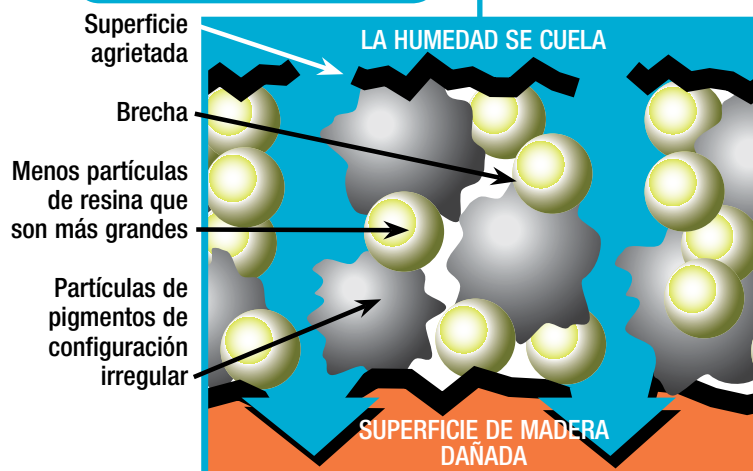

LA COMPETENCIA

Estos diagramas no están a escala y se han simplificado para ilustrar lo que sucede a nivel microscópico.

Sherwin-Williams®
SuperPaint®

EVERSHIELD®

ICI Dulux®
Acabado mate acrílico

EVERSHIELD®

Agrietamiento

Agrietamiento

Benjamin Moore®
SuperSpec®

EVERSHIELD®

Kelly-Moore®
Estaciones

EVERSHIELD®

Agrietamiento

Agrietamiento

BENEFICIOS DEL PRODUCTO

- Resistencia superior al agrietamiento del grano que mantiene la madera en exteriores luciendo más nueva por más tiempo
- Sobresaliente retención del color por lo que resisten el desvanecimiento
- Excepcional adhesión por lo que la pintura se une a la superficie y resiste el descascarillado, astillamiento y el descascarado
- La excelente durabilidad significa que la pintura mantiene un aspecto atractivo por muchos años
- Fácil de aplicar, por lo que es más conveniente y sencilla de usar

Estas son fotografías digitales de los resultados reales de las pruebas que han sido aumentadas aproximadamente un 75%. Para ver los resultados reales de las pruebas, sírvase contactar a Dunn-Edwards Corporation.

Dunn-Edwards Corporation

4885 East 52nd Place, Los Angeles, CA 90040-2884

Para obtener más información acerca de nuestros productos y servicios, sírvase llamar al (888) DE PAINT o visítenos en dunnedwards.com.

THE #1 CHOICE OF
PAINTING PROFESSIONALS®

Evershield® es una marca comercial registrada de Dunn-Edwards Corporation. Los nombres de las compañías reales y los productos mencionados en el presente documento podrían ser marcas comerciales registradas de sus respectivos propietarios.